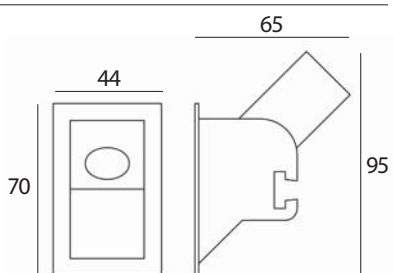

HW 2700K 267 · 384 lm (350mA - 500mA)

WW 3000K 279 · 400 lm (350mA - 500mA)

NW 4200K 309 · 462 lm (350mA - 500mA)

CW 6000K 342 · 495 lm (350mA - 500mA)

F007

Dimensioni
Dimensions
Größe
Dimensiones

Esempio • Sample • Exemple • Beispiel • Ejemplo