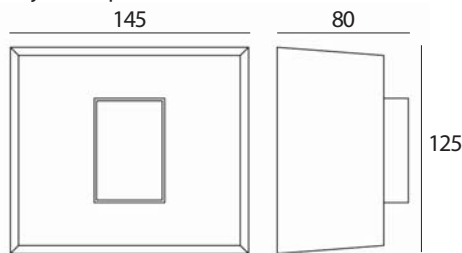

Accessori
Optionals
Accessoires
Zubehör
Accesorios

CS1007 Controcassa per muratura
Recessing box
Boîtier d'encastrement
Eingießgehäuse
Caja de empotrar