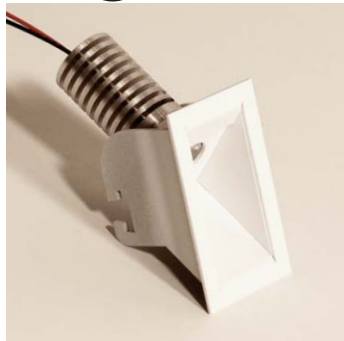

Dago 6

Alimentazione
Supply current
Courant d'alimentation
Stromversorgung
Corriente de alimentación

350/500 mA

Potenza
Power
Puissance
Bestuekung
Potencia

**3W (350 mA)
6W (500 mA)**

Cablaggio: **in serie**
Wiring: **series**
Câblage: **en série**
Verkabelung: **in Serie**
Cableado: **en serie**

Fissaggio: **Molla**
Fixing: **Spring**
Fixation: **Ressort**
Befestigung: **Feder**
Fijación: **Resorte**

Temperatura colore / Flusso luminoso
Color Temperature / Luminous flux
Température couleur / Flux lumineux
Farbtemperatur / Leuchtenlichtstrom
Temperatura de color / Flujo luminoso

La gamme Dago propose des appareils à émission asymétrique qui associent de hautes prestations à une dimension extrêmement réduite, de seulement 44x70mm, s'offrant ainsi comme élément de composition minimal et discret, en mesure de générer des effets lumineux efficaces et intéressants.

Die Produktreihe Dago bietet Geräte mit asymmetrischer Strahlung, die erhöhten Leistungen und äußerst reduzierten Maßen, 44x70mm, kombinieren; ein minimales und diskretes Element, das effiziente und interessante Leuchteffekte schenkt.