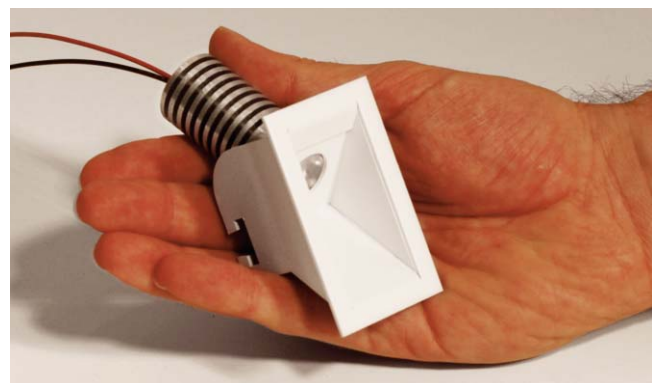

Esempio • Sample • Exemple • Beispiel • Ejemplo

DG6121 Bianco WW
White
Blanc
Weiß
Blanco

Costruzione del codice
Code construction
Construction du code produit
Bau der Produkt-Code
Construcción del código de producto