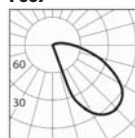

HW 2700K 267 · 384 lm (350mA - 500mA)

WW 3000K 279 · 400 lm (350mA - 500mA)

NW 4200K 309 · 462 lm (350mA - 500mA)

CW 6000K 342 · 495 lm (350mA - 500mA)

F007

Dimensioni
Dimensions
Größe
Dimensiones

Esempio • Sample • Exemple • Beispiel • Ejemplo