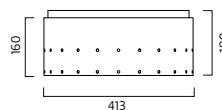

LED info: System power: 17W. Luminaire Luminous Flux: 1260LM. CCT 3000K. SDCM 3. CRI 80.

Installation: Ceiling.

Connection: Terminal block 5x4mm².

Design: Mia Cullin 2012.

Utförande: Stomme i vitlackerad metall. Bländskydd av matt akryl.
Gummitrådar i olika färger. Det går även att mixa två färger på begäran.
LED info: Systemeffekt 17W. Armaturlumen 1323LM. Korrelerad färgtemperatur 3000K. Färgtolerans SDCM 3. Färgåtergivning RA 80.
Montage: Dikt tak.
Anslutning: Snabbkopplingsplint 5x4mm².
Design: Mia Cullin 2012.