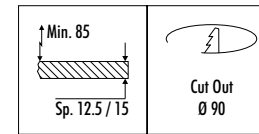

DESIGN 2006
 LAMPADA DA INCASSO DA SOFFITTO ALOGENA / LED
 RIFLETTORE ORIENTABILE - METALLO
 RECESSED CEILING HALOGEN / LED LAMP
 ADJUSTABLE REFLECTOR - METAL
 ENERGY CLASS: A++ , A+ , A , B , C

CE  IP 20   1.0m

BUCO R

CODICE / CODE	FINITURA / FINISHING	CARATTERISTICHE / TECHNICAL INFO
142203	BIANCO OPACO / MATT WHITE	12 V - MAX 35 W 12 V - GU5,3 KIT INSTALLAZIONE OBBLIGATORIO INCLUSO DIMENSIONI TAGLIO CARTONGESSO Ø 90 mm SPAZIO MINIMO PER INCASSO 85 mm LAMPADINA NON INCLUSA - VEDI PAG. 150 - 153 TRASFORMATORE NON INCLUSO - VEDI PAG. 157 COMPULSORY INSTALLATION KIT INCLUDED PLASTERBOARD CUT-OUT Ø 90 mm MINIMUM SPACE FOR MOUNTING 85 mm BULB NOT INCLUDED - SEE PAGE 150 - 153 TRANSFORMER NOT INCLUDED - SEE PAGE 157