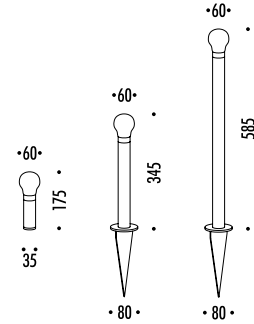

DESIGN DAVIDE GROPPI - 2011
 LAMPADA DA TERRA LED DA ESTERNO - METALLO - METACRILATO
 OUTDOOR FLOOR LED LAMP - METAL - METHACRYLATE
 ENERGY CLASS: A++

CE  IP 65

BLUMEN

CODICE / CODE	FINITURA / FINISHING	CARATTERISTICHE / TECHNICAL INFO
159404	NERO OPACO / MATT BLACK	BLUMEN 0 350 mA DC - 1,2 W LED - 3000K - 88 lm ALTEZZA 175 mm - TRASFORMATORE NON INCLUSO - VEDI PAG. 157 HEIGHT 175 mm - TRANSFORMER NOT INCLUDED - SEE PAGE 157
160704	NERO OPACO / MATT BLACK	BLUMEN 1 350 mA DC - 1,2 W LED - 3000K - 88 lm ALTEZZA 345 mm - TRASFORMATORE NON INCLUSO - VEDI PAG. 157 HEIGHT 345 mm - TRANSFORMER NOT INCLUDED - SEE PAGE 157
160804	NERO OPACO / MATT BLACK	BLUMEN 2 350 mA DC - 1,2 W LED - 3000K - 88 lm ALTEZZA 585 mm - TRASFORMATORE NON INCLUSO - VEDI PAG. 157 HEIGHT 585 mm - TRANSFORMER NOT INCLUDED - SEE PAGE 157