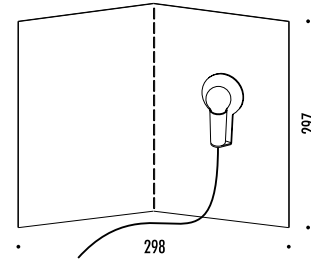

DESIGN DAVIDE GROPPI - 2007
 LAMPADA DA TAVOLO CON DIMMER - METALLO
 TABLE LAMP WITH DIMMER - METAL
 ENERGY CLASS: A++ , A+ , A , B , C , D , E

CE □ IP 20 C 0.5m

BIANCA

CODICE / CODE	FINITURA / FINISHING	CARATTERISTICHE / TECHNICAL INFO
143903	BIANCO OPACO / MATT WHITE	230 V - 50 Hz - MAX 20 W - E14 LAMPADINA TRASPARENTE INCLUSA - DIMMER FISSAGGIO MAGNETICO - CAVO BIANCO CLEAR BULB INCLUDED - DIMMER MAGNETIC FIXING - WHITE CABLE
		 COD. 5072071 HALOGEN - 18 W - 2800K - 204 lm - EFFICIENCY D