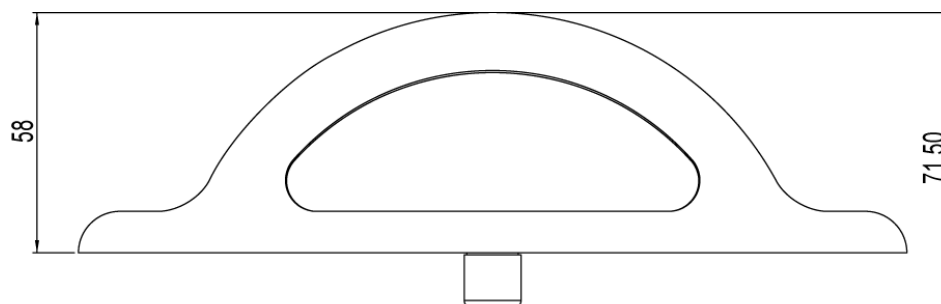

MADE IN ITALY

Scheda tecnica - Datasheet

LLD

DIMENSIONI – Dimensions

Led Luce e Dintorni s.r.l.

Via dei Laghi 76 – 36077 Altavilla Vicentina (VI)
Tel. 0444 040857, 0444 040858 – Fax 0444 923464

lldlight.it – info@lldlight.it