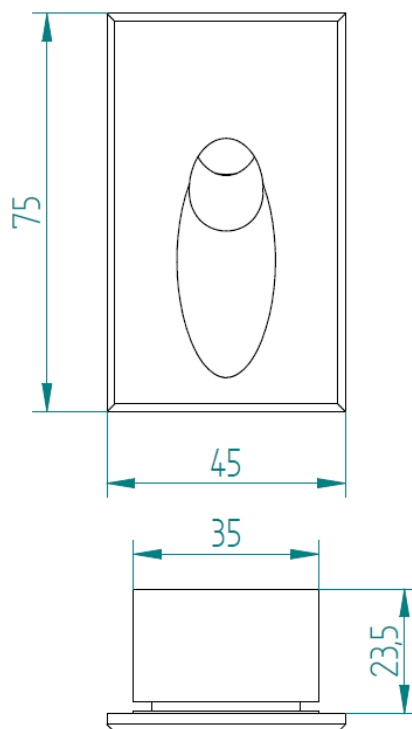

MADE IN ITALY

Scheda tecnica - Datasheet

LLD

DIMENSIONI – Dimensions