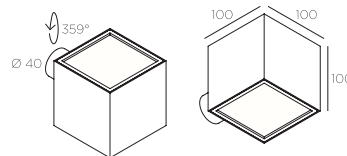

Material

aluminium - glass

Materiaal

aluminium - glas

Matériau

aluminium - verre

Finish

anodised aluminium - white
glass frame : anodised aluminium
glass : frosted

Afwerking

geanodiseerd aluminium - wit
glas frame : geanodiseerd aluminium
glas : mat

Finition

aluminium anodisé - blanc
structure de verre : aluminium anodisé
verre : sablé

Lightsource

GY6.35 - 1 x QT12 max. 50W

Lichtbron

GY6.35 - 1 x QT12 max. 50W

Source lumineuse

GY6.35 - 1 x QT12 max. 50W

Connection

12V - transformer excluded

Aansluiting

12V - transformator exclusief

Connexion

12V - transformateur exclus

Specifications

outdoor
wall mounting
class III
IP55

Specificaties

buiten
wandmontage
klasse III
IP55

Spécifications

extérieur
applique
classe III
IP55

Accessories

cover plate : Ø80 mm
anodised aluminium

Accessoires

afdekplaat : Ø80 mm
geanodiseerd aluminium

Accessoires

cache : Ø80 mm
aluminium anodisé

cover plate : 100 x 100 mm
anodised aluminium - white

afdekplaat : 100 x 100 mm
geanodiseerd aluminium - wit

cache : 100 x 100 mm
aluminium anodisé - blanc