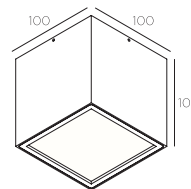

Material

aluminium - glass

Materiaal

aluminium - glas

Matériau

aluminium - verre

Finish

anodised aluminium - white
glass frame : anodised aluminium
glass : frosted

Afwerking

geanodiseerd aluminium - wit
glas frame : geanodiseerd aluminium
glas : mat

Finition

aluminium anodisé - blanc
structure de verre : aluminium anodisé
verre : sablé

Lightsource

G9 - 1 x QT14 max. 60W

Lichtbron

G9 - 1 x QT14 max. 60W

Source lumineuse

G9 - 1 x QT14 max. 60W

Connection

230V

Aansluiting

230V

Connexion

230V

Specifications

outdoor
wall mounting
class I
IP55

Specificaties

buiten
wandmontage
klasse I
IP55

Spécifications

extérieur
applique
classe I
IP55