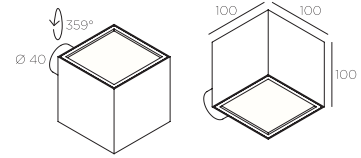

ZO OUT

2 lighting sides

Material

aluminium - glass

Materiaal

aluminium - glas

Matériau

aluminium - verre

Spécifications

extérieur
applique
classe I
IP55

Accessories

cover plate : Ø80 mm
anodised aluminium

Accessoires

afdekplaat : Ø80 mm
geanodiseerd aluminium

Accessoires

cache : Ø80 mm
aluminium anodisé

cover plate : 100 x 100 mm
anodised aluminium - white

afdekplaat : 100 x 100 mm
geanodiseerd aluminium - wit

cache : 100 x 100 mm
aluminium anodisé - blanc