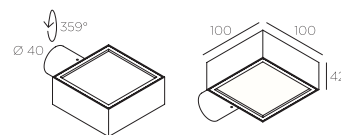

Material

aluminium - glass

Materiaal

aluminium - glas

Matériau

aluminium - verre

Finish

anodised aluminium - white
glass frame : anodised aluminium
glass : frosted

Afwerking

geanodiseerd aluminium - wit
glas frame : geanodiseerd aluminium
glas : mat

Finition

aluminium anodisé - blanc
structure de verre : aluminium anodisé
verre : sablé

Lightsource

GY6.35 - 1 x QT12 max. 50W

Lichtbron

GY6.35 - 1 x QT12 max. 50W

Source lumineuse

GY6.35 - 1 x QT12 max. 50W

Connection

12V - transformer excluded

Aansluiting

12V - transformator exclusief

Connexion

12V - transformateur exclus

Specifications

outdoor
wall mounting
class III
IP55

Specificaties

buiten
wandmontage
klasse III
IP55

Spécifications

extérieur
applique
classe III
IP55

Accessories

cover plate : Ø80 mm
anodised aluminium

Accessoires

afdekplaat : Ø80 mm
geanodiseerd aluminium

Accessoires

cache : Ø80 mm
aluminium anodisé

cover plate : 100 x 100 mm
anodised aluminium - white

afdekplaat : 100 x 100 mm
geanodiseerd aluminium - wit

cache : 100 x 100 mm
aluminium anodisé - blanc