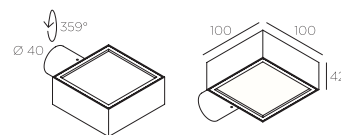

ZE OUT

1 lighting side

Material

aluminium - glass

Materiaal

aluminium - glas

Matériau

aluminium - verre

Spécifications

extérieur
applique
classe I
IP55

Accessories

cover plate : Ø80 mm
anodised aluminium

Accessoires

afdekplaat : Ø80 mm
geanodiseerd aluminium

Accessoires

cache : Ø80 mm
aluminium anodisé

cover plate : 100 x 100 mm
anodised aluminium - white

afdekplaat : 100 x 100 mm
geanodiseerd aluminium - wit

cache : 100 x 100 mm
aluminium anodisé - blanc