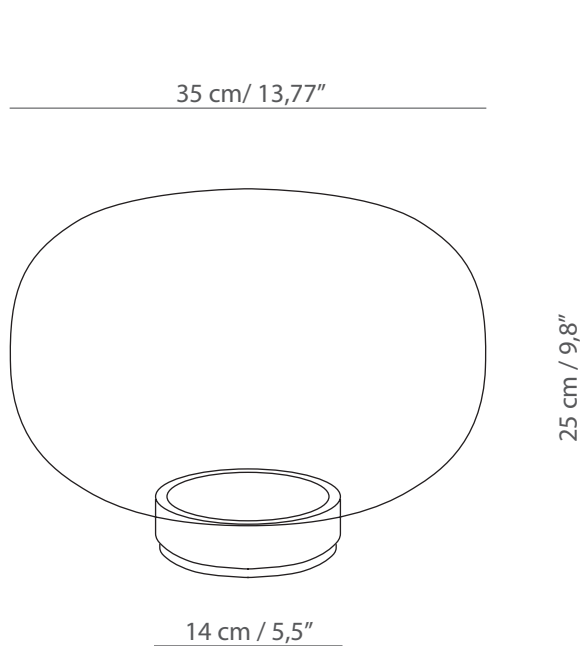

LEGIER table lamp

LEGIER / table lamp

Corrado Dotti designer

- **C74** Nero bucciato / Black rough + ● **C40** Ottone godronato/ Brushed knurled
- **C74** Nero bucciato / Black rough + ● **C46** Grigio (raggrinzato)/ Gray (wrinkled)
- **C74** Nero bucciato / Black rough + ● **C99** Rame galvanico/ Galvanic copper

Tavolo/Table
code: **557.34**

Ø 35 H 28 cm

1 x 8W LED 3000K 400 Lm