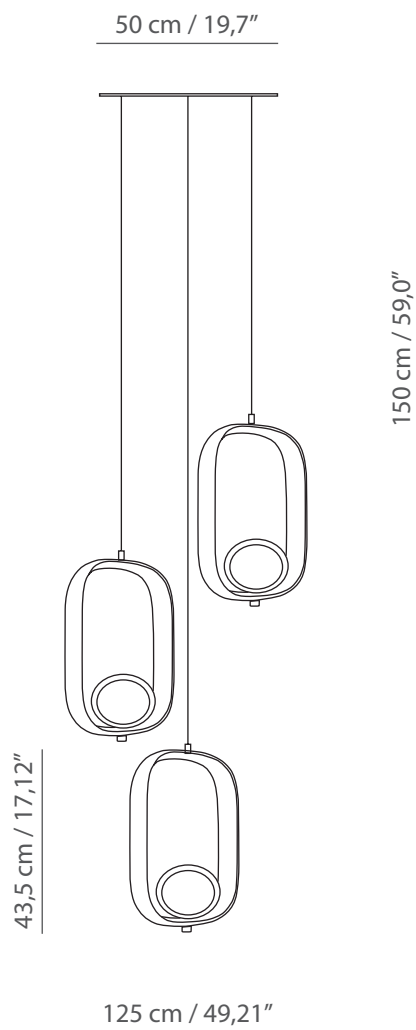

## FILIPA / chandelier

Corrado Dotti designer

● C74 Nero bucciato + riv. pelle / leather  
/ Black rough

Lampadario/Chandelier

code: **555.13**

Ø 125 H 191 cm

3 x MAX 25W - G9 + 3 x 5W - LED3000K 1200 Lm