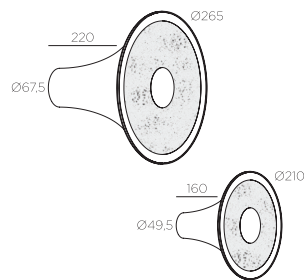

**SIRENS W/C frosted glass - small mirror**  
Design by Olga Bielawska

**Material**

aluminium - frosted glass - mirror

**Materiaal**

aluminium - mat glas - spiegel

**Matériau**

aluminium - verre sablé - miroir

**Finish**

copper - black - white

**Afwerking**

koper - zwart - wit

**Finition**

cuire - noir - blanc

**Lightsource**

E27 - energy saving lamp