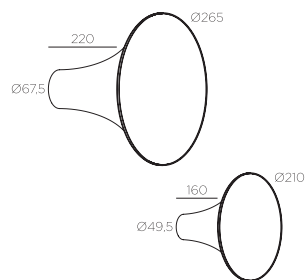

SIRENS W/C diffuser glass

Design by Olga Bielawska

Material

aluminium - diffuser glass

Materiaal

aluminium - diffuser glas

Matériau

aluminium - verre diffuseur

Finish

copper - black - white

Afwerking

koper - zwart - wit

Finition

cuire - noir - blanc

Lightsource

E27 - energy saving lamp