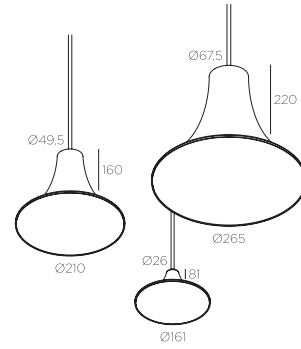

SIRENS SU mirror
Design by Olga Bielawska

Material

aluminium - mirror

Materiaal

aluminium - spiegel

Matériau

aluminium - miroir

Finish

copper - black - white

Afwerking

koper - zwart - wit

Finition

cuivre - noir - blanc

Specifications

indoor
suspension

Specificaties