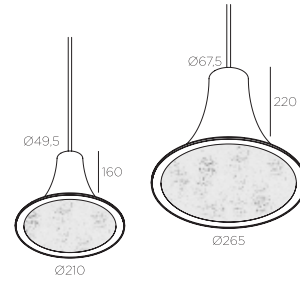

SIRENS SU frosted glass - edge mirror
Design by Olga Bielawska

Material

aluminium - frosted glass - mirror

Materiaal

aluminium - mat glas - spiegel

Matériau

aluminium - verre sablé - miroir

Finish

copper - black - white

Afwerking

koper - zwart - wit

Finition

cuivre - noir - blanc

Lightsource

E27 - energy saving lamps

Lichtbron