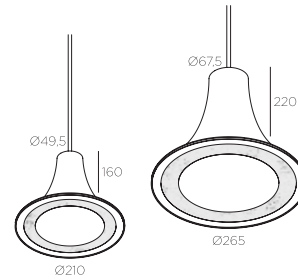

SIRENS SU frosted glass - big mirror
Design by Olga Bielawska

Material

aluminium - frosted glass - mirror

Materiaal

aluminium - mat glas - spiegel

Matériau

aluminium - verre sablé - miroir

Finish

copper - black - white

Afwerking

koper - zwart - wit

Finition

cuivre - noir - blanc

Lightsource

E27 - energy saving lamps

Lichtbron