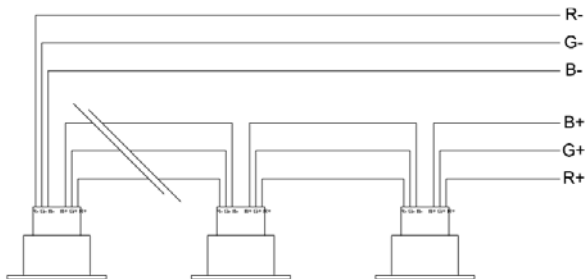

Sintra Apparecchio orientabile da incasso
Adjustable recessed fixture

Potenza **Alimentazione** **Connessione in serie**
Power Supply Current Series Connection

3 x 1W **3 x 350 mA**

Schema di cablaggio
Wiring scheme

Dimensioni
Dimensions

Cavi
Wires

Verde - Green: Green +
Marrone - Brown: Blue +
Giallo - Yellow: Red +
Rosa - Pink: Green -
Bianco - White: Blue -
Grigio - Grey: Red -