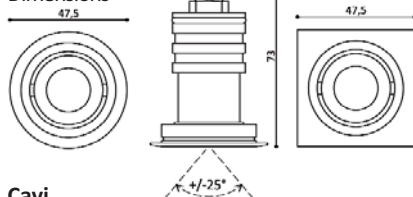

Sintra Apparecchio orientabile da incasso
Adjustable recessed fixture

Potenza **Alimentazione** **Connessione in serie**
Power Supply Current Series Connection

3 x 1W **3 x 350 mA**

Schema di cablaggio
Wiring scheme

Dimensioni
Dimensions

Cavi
Wires

Verde - Green: Green +
Marrone - Brown: Blue +
Giallo - Yellow: Red +
Rosa - Pink: Green -
Bianco - White: Blue -
Grigio - Grey: Red -