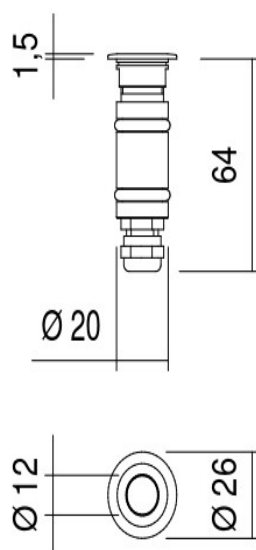

POTENZA ASSORBITA <i>Power Absorption</i>	1W
ALIMENTAZIONE <i>Supply Voltage</i>	350mA
COLLEGAMENTO <i>Connection</i>	Collegamento in serie, fornito con 8m di cavo – Series connection, provide with 8m of cable
DURATA MEDIA LED <i>Average LED life</i>	50.000h
COLORI LED DISPONIBILI <i>LED colours available</i>	3000K, 4000K
CRI	80
FASCI DISPONIBILI <i>Available Lens</i>	28°, 42°
FLUSSO LUMINOSO <i>Luminous Flux</i>	130lm (3000K), 140lm (4000K)
INSTALLAZIONE <i>Installation</i>	Tramite controcassa non inclusa Through housing box not included
TEMPERATURA DI ESERCIZIO <i>Operating Temperature</i>	-10+45°C
CALPESTABILE <i>Walk Over</i>	Si Yes
CARRABILE <i>Drive Over</i>	No
GRADO DI PROTEZIONE IP <i>IP rating</i>	IP68
CLASSE DI CONSUMO ENERGETICO <i>Energy Efficiency Class</i>	A/A+/A++
CLASSE DI ISOLAMENTO <i>Insulation Class</i>	Classe 3 Class 3
PROTEZIONI <i>Protections</i>	WP system

MADE IN ITALY

Scheda tecnica - Datasheet

LLD

DIMENSIONI – Dimensions

ACCESSORI – Accessories

CA821

CAE21

Led Luce e Dintorni s.r.l.