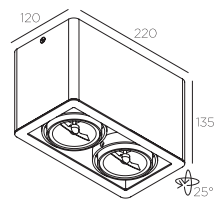

Material

aluminium

Materiaal

aluminium

Matériau

aluminium

Finish

black - grey - white
interior : black - white
ring : black - chrome - grey - white

Afwerking

zwart - grijs - wit
interieur : zwart - wit
ring : zwart - chroom - grijs - wit

Finition

noir - gris - blanc
intérieur : noir - blanc
anneau : noir - chrome - gris - blanc

Lightsource

BA15d - 2 x QR70 max. 50W

Lichtbron

BA15d - 2 x QR70 max. 50W

Source lumineuse

BA15d - 2 x QR70 max. 50W

Connection

230V - transformer included

Aansluiting

230V - transformator inclusief

Connexion

230V - transformateur inclus

Specifications

indoor
ceiling mounting
class I
IP20

Specificaties

binnen
plafondmontage
klasse I
IP20

Spécifications

intérieur
plafonnier
classe I
IP20