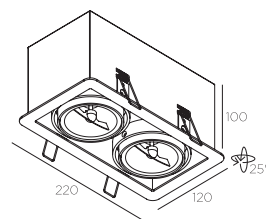

R70 IN

Material

aluminium

Materiaal

aluminium

Matériau

aluminium

Finish

black - chrome - grey - white
interior : black - white
ring : black - chrome - grey - white

Afwerking

zwart - chroom - grijs - wit
interieur : zwart - wit
ring : zwart - chroom - grijs - wit

Finition

noir - chrome - gris - blanc
intérieur : noir - blanc
anneau : noir - chrome - gris - blanc

Lightsource

BA15d - 2 x QR70 max. 50W

Lichtbron

BA15d - 2 x QR70 max. 50W

Source lumineuse

BA15d - 2 x QR70 max. 50W

Connection

12V - transformer excluded

Aansluiting

12V - transformator exclusief

Connexion

12V - transformateur exclus

Specifications

indoor
recessed
class III
IP20
aperture : 204 x 106 x 105 mm

Specificaties

binnen
inbouw
klasse III
IP20
opening : 204 x 106 x 105 mm

Spécifications

intérieur
encastré
classe III
IP20
ouverture : 204 x 106 x 105 mm

Accessories

concrete box : 205 x 112 x 106 mm
aperture : 208 x 115 x 108 mm

Accessoires

inbouwdoos voor beton : 205 x 112 x 106 mm
opening : 208 x 115 x 108 mm

Accessoires

boitier d'encastrement béton : 205 x 112 x 106 mm
ouverture : 208 x 115 x 108 mm