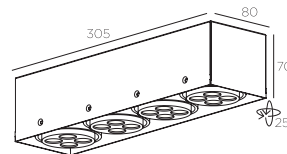

R54 RIMLESS LED

Material

aluminium

Materiaal

aluminium

Matériau

aluminium

Finish

interior : black - white
ring : black - grey - white
lens : PMMA

Afwerking

interieur : zwart - wit
ring : zwart - grijs - wit
lens : PMMA

Finition

intérieur : noir - blanc
anneau : noir - gris - white
lentille : PMMA

Lightsource

16 x power LED (included) 1.2W
cold white : 6000K - 1760lm - CRI >75
warm white : 2850K - 1440lm - CRI >93
beam : 10° - 25° - 40°

Lichtbron

16 x power LED (inclusief) 1.2W
koud wit : 6000K - 1760lm - CRI >75
warm wit : 2850K - 1440lm - CRI >93
lichtbundel : 10° - 25° - 40°

Source lumineuse

16 x power LED (inclus) 1.2W
blanc froid : 6000K - 1760lm - CRI >75
blanc chaud : 2850K - 1440lm - CRI >93
rayon de lumière : 10° - 25° - 40°

Connection

350mA - driver excluded

Aansluiting

350mA - voeding exclusief

Connexion

350mA - convertisseur exclus

Specifications

indoor
recessed
class III
IP40

Specificaties

binnen
inbouw
klasse III
IP40

Spécifications

intérieur
encastré
classe III
IP40

Accessories

installation kit : 370 x 145 x 82 mm
aperture : 325 x 90 x 84 mm

Accessoires

installatiekit : 370 x 145 x 82 mm
opening : 325 x 90 x 84 mm

Accessoires

kit d'installation : 370 x 145 x 82 mm
ouverture : 325 x 90 x 84 mm