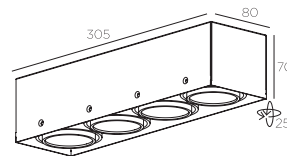

R54 RIMLESS

Material

aluminium

Materiaal

aluminium

Matériau

aluminium

Finish

interior : black - white
ring : black - chrome - grey - white

Afwerking

interieur : zwart - wit
ring : zwart - chroom - grijs - wit

Finition

intérieur : noir - blanc
anneau : noir - chrome - gris - blanc

Lightsource

GU5.3 - 4 x QR-CBC51 (alu reflector) max. 50W

Lichtbron

GU5.3 - 4 x QR-CBC51 (alu reflector) max. 50W

Source lumineuse

GU5.3 - 4 x QR-CBC51 (reflector alu) max. 50W

Connection

12V - transformer excluded

Aansluiting

12V - transformator exclusief

Connexion

12V - transformateur exclus

Specifications

indoor
recessed
class III
IP20

Specificaties

binnen
inbouw
klasse III
IP20

Spécifications

intérieur
encastré
classe III
IP20

Accessories

installation kit : 370 x 145 x 82 mm
aperture : 325 x 90 x 84 mm

Accessoires

installatiekit : 370 x 145 x 82 mm
opening : 325 x 90 x 84 mm

Accessoires

kit d'installation : 370 x 145 x 82 mm
ouverture : 325 x 90 x 84 mm