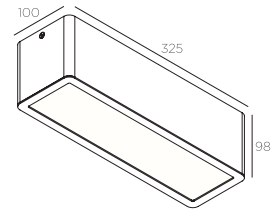

Material

aluminium - PMMA

Materiaal

aluminium - PMMA

Matériau

aluminium - PMMA

Finish

black - grey - white
PMMA : white

Afwerking

zwart - grijs - wit
PMMA : wit

Finition

noir - gris - blanc
PMMA : blanc

Lightsource

2 x TC-L 18W

Lichtbron

2 x TC-L 18W

Source lumineuse

2 x TC-L 18W

Connection

230V - gear included

Aansluiting

230V - inclusief elektr. voorschakelapp.

Connexion

230V - inclusive ballast électr.

Specifications

indoor
ceiling mounting
class I
IP40

Specificaties

binnen
plafondmontage
klasse I
IP40

Spécifications

intérieur
plafonnier
classe I
IP40