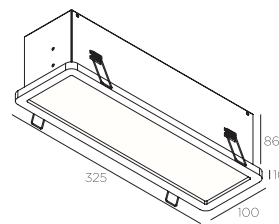

R54 IN FLUO

Material

aluminium

Materiaal

aluminium

Matériau

aluminium

Finish

black - chrome - grey - white
PMMA : white

Afwerking

zwart - chroom - grijs - wit
PMMA : wit

Finition

noir - chrome - gris - blanc
PMMA : blanc

Lightsource

2G11 - 2 x TC-L 18W

Lichtbron

2G11 - 2 x TC-L 18W

Source lumineuse

2G11 - 2 x TC-L 18W

Connection

230V - gear included

Aansluiting

230V - inclusief elektr. voorschakelapp.

Connexion

230V - inclusive ballast électr.

Specifications

indoor
recessed
class I
IP40
aperture : 309 x 92 x 92 mm

Specificaties

binnen
inbouw
klasse I
IP40
opening : 309 x 92 x 92 mm

Spécifications

intérieur
encastré
classe I
IP40
ouverture : 309 x 92 x 92 mm

Accessories

concrete box : 312 x 97 x 106 mm
aperture : 315 x 100 x 108 mm

Accessoires

inbouwdoos voor beton : 312 x 97 x 106 mm
opening : 315 x 100 x 108 mm

Accessoires

boitier d'encastrement béton : 312 x 97 x 106 mm
ouverture : 315 x 100 x 108 mm