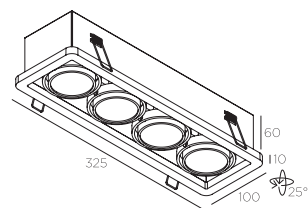

R54 IN

Material

aluminium

Materiaal

aluminium

Matériau

aluminium

Finish

black - chrome - grey - white
interior : black - white
ring : black - chrome - grey - white

Afwerking

zwart - chroom - grijs - wit
interieur : zwart - wit
ring : zwart - chroom - grijs - wit

Finition

noir - chrome - gris - blanc
intérieur : noir - blanc
anneau : noir - chrome - gris - blanc

Lightsource

GU5.3 - 4 x QR-CBC51 (alu reflector) max. 50W

Lichtbron

GU5.3 - 4 x QR-CBC51 (alu reflector) max. 50W

Source lumineuse

GU5.3 - 4 x QR-CBC51 (reflecteur alu) max. 50W

Connection

12V - transformer excluded

Aansluiting

12V - transformator exclusief

Connexion

12V - transformateur exclus

Specifications

indoor
recessed
class III
IP20
aperture: 309 x 92 x 66 mm

Specificaties

binnen
inbouw
klasse III
IP20
opening: 309 x 92 x 66 mm

Spécifications

intérieur
encastré
classe III
IP20
ouverture: 309 x 92 x 66 mm

Accessories

concrete box : 312 x 97 x 106 mm
aperture : 315 x 100 x 108 mm

Accessoires

inbouwdoos voor beton : 312 x 97 x 106 mm
opening : 315 x 100 x 108 mm

Accessoires

boitier d'encastrement béton : 312 x 97 x 106 mm
ouverture : 315 x 100 x 108 mm