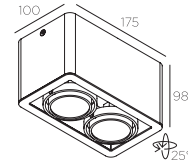

Material

aluminium

Materiaal

aluminium

Matériau

aluminium

Finish

black - grey - white
interior : black - white
ring : black - chrome - grey - white

Afwerking

zwart - grijs - wit
interieur : zwart - wit
ring : zwart - chroom - grijs - wit

Finition

noir - gris - blanc
intérieur : noir - blanc
anneau : noir - chrome - gris - blanc

Lightsources

GU5.3 - 2 x QR-CBC51 (alu reflector) max. 35W

Lichtbron

GU5.3 - 2 x QR-CBC51 (alu reflector) max. 35W

Source lumineuse

GU5.3 - 2 x QR-CBC51 (reflecteur alu) max. 35W

Connection

230V - transformer included

Aansluiting

230V - transformator inclusief

Connexion

230V - transformateur inclus

Specifications

indoor
ceiling mounting
class I
IP20

Specificaties

binnen
plafondmontage
klasse I
IP20

Spécifications

intérieur
plafonnier
classe I
IP20