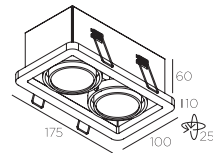

R52 IN

Material

aluminium

Materiaal

aluminium

Matériau

aluminium

Finish

black - chrome - grey - white
interior : black - white
ring : black - chrome - grey - white

Afwerking

zwart - chroom - grijs - wit
interieur : zwart - wit
ring : zwart - chroom - grijs - wit

Finition

noir - chrome - gris - blanc
intérieur : noir - blanc
anneau : noir - chrome - gris - blanc

Lightsource

GU5.3 - 2 x QR-CBC51 (alu reflector) max. 50W

Lichtbron

GU5.3 - 2 x QR-CBC51 (alu reflector) max. 50W

Source lumineuse

GU5.3 - 2 x QR-CBC51 (reflecteur alu) max. 50W

Connection

12V - transformer excluded

Aansluiting

12V - transformator exclusief

Connexion

12V - transformateur exclus

Specifications

indoor
recessed
class III
IP20
aperture : 159 x 92 x 66 mm

Specificaties

binnen
inbouw
klasse III
IP20
opening : 159 x 92 x 66 mm

Spécifications

intérieur
encastré
classe III
IP20
ouverture : 159 x 92 x 66 mm

Accessories

concrete box : 162 x 97 x 106 mm
aperture : 165 x 100 x 108 mm

Accessoires

inbouwdoos voor beton : 162 x 97 x 106 mm
opening : 165 x 100 x 108 mm

Accessoires

boitier d'encastrement béton : 162 x 97 x 106 mm
ouverture : 165 x 100 x 108 mm