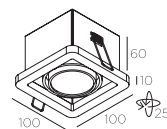

R51 IN

Material

aluminium

Materiaal

aluminium

Matériau

aluminium

Finish

black - chrome - grey - white
interior : black - white
ring : black - chrome - grey - white

Afwerking

zwart - chroom - grijs - wit
interieur : zwart - wit
ring : zwart - chroom - grijs - wit

Finition

noir - chrome - gris - blanc
intérieur : noir - blanc
anneau : noir - chrome - gris - blanc

Lightsource

GU5.3 - 1 x QR-CBC51 (alu reflector) max. 50W

Lichtbron

GU5.3 - 1 x QR-CBC51 (alu reflector) max. 50W

Source lumineuse

GU5.3 - 1 x QR-CBC51 (reflecteur alu) max. 50W

Connection

12V - transformer excluded

Aansluiting

12V - transformator exclusief

Connexion

12V - transformateur exclus

Specifications

indoor
recessed
class III
IP20
aperture : 84 x 92 x 66 mm

Specificaties

binnen
inbouw
klasse III
IP20
opening : 84 x 92 x 66 mm

Spécifications

intérieur
encastré
classe III
IP20
ouverture : 84 x 92 x 66 mm

Accessories

concrete box : 87 x 97 x 106 mm
aperture : 90 x 100 x 108 mm

Accessoires

inbouwdoos voor beton : 87 x 97 x 106 mm
opening : 90 x 100 x 108 mm

Accessoires

boitier d'encastrement béton : 87 x 97 x 106 mm
ouverture : 90 x 100 x 108 mm