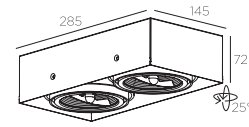

R111 RIMLESS

Material

aluminium

Materiaal

aluminium

Matériau

aluminium

Finish

interior : black - white
ring : black - chrome - grey - white

Afwerking

interieur : zwart - wit
ring : zwart - chroom - grijs - wit

Finition

intérieur : noir - blanc
anneau : noir - chrome - gris - blanc

Lightsource

G53 - 2 x QR111 max. 100W

Lichtbron

G53 - 2 x QR111 max. 100W

Source lumineuse

G53 - 2 x QR111 max. 100W

Connection

12V - transformer excluded

Aansluiting

12V - transformator exclusief

Connexion

12V - transformateur exclus

Specifications

indoor
recessed
class III
IP20

Specificaties

binnen
inbouw
klasse III
IP20

Spécifications

intérieur
encastré
classe III
IP20

Accessories

installation kit : 350 x 210 x 84 mm
aperture : 305 x 155 x 86 mm

Accessoires

installatiekit : 350 x 210 x 84 mm
opening : 305 x 155 x 86 mm

Accessoires

kit d'installation : 350 x 210 x 84 mm
ouverture : 305 x 155 x 86 mm