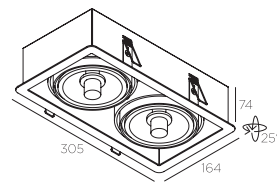

R111 IN CDM-R

Material

aluminium

Materiaal

aluminium

Matériau

aluminium

Finish

black - chrome - grey - white
interior : black - white
ring : black - chrome - grey - white

Afwerking

zwart - chroom - grijs - wit
interieur : zwart - wit
ring : zwart - chroom - grijs - wit

Finition

noir - chrome - gris - blanc
intérieur : noir - blanc
anneau : noir - chrome - gris - blanc

Lightsource

GX8.5 - 2 x CDM-R111 70W

Lichtbron

GX8.5 - 2 x CDM-R111 70W

Source lumineuse

GX8.5 - 2 x CDM-R111 70W

Connection

HID gear excluded

Aansluiting

elektr. voorschakelapp. inclusief

Connexion

ballast électr. inclus

Specifications

indoor
recessed
class I
IP20
aperture : 289 x 151 x 140 mm

Specificaties

binnen
inbouw
klasse I
IP20
opening : 289 x 151 x 140 mm

Spécifications

intérieur
encastré
classe I
IP20
ouverture : 289 x 151 x 140 mm

Accessories

concrete box : 292 x 158 x 120 mm
aperture : 295 x 161 x 122 mm

Accessoires

inbouwdoos voor beton : 292 x 158 x 120 mm
opening : 295 x 161 x 122 mm

Accessoires

boitier d'encastrement béton : 292 x 158 x 120 mm
ouverture : 295 x 161 x 122 mm