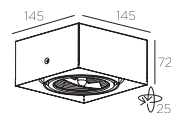

R110 RIMLESS

Material

aluminium

Materiaal

aluminium

Matériau

aluminium

Finish

interior : black - white
ring : black - chrome - grey - white

Afwerking

interieur : zwart - wit
ring : zwart - chroom - grijs - wit

Finition

intérieur : noir - blanc
anneau : noir - chrome - gris - blanc

Lightsource

G53 - 1 x QR111 max. 100W

Lichtbron

G53 - 1 x QR111 max. 100W

Source lumineuse

G53 - 1 x QR111 max. 100W

Connection

12V - transformer excluded

Aansluiting

12V - transformator exclusief

Connexion

12V - transformateur exclus

Specifications

indoor
recessed
class III
IP20

Specificaties

binnen
inbouw
klasse III
IP20

Spécifications

intérieur
encastré
classe III
IP20

Accessories

installation kit : 210 x 210 x 84 mm
aperture : 165 x 155 x 86 mm

Accessoires

installatiekit : 210 x 210 x 84 mm
opening : 165 x 155 x 86 mm

Accessoires

kit d'installation : 210 x 210 x 84 mm
ouverture : 165 x 155 x 86 mm