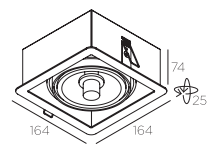

R110 IN CDM-R

Material

aluminium

Materiaal

aluminium

Matériau

aluminium

Finish

black - chrome - grey - white
interior : black - white
ring : black - chrome - grey - white

Afwerking

zwart - chroom - grijs - wit
interieur : zwart - wit
ring : zwart - chroom - grijs - wit

Finition

noir - chrome - gris - blanc
intérieur : noir - blanc
anneau : noir - chrome - gris - blanc

Lightsource

GX8.5 - 1 x CDM-R111 70W

Lichtbron

GX8.5 - 1 x CDM-R111 70W

Source lumineuse

GX8.5 - 1 x CDM-R111 70W

Connection

HID gear excluded

Aansluiting

elektr. voorschakelapp. inclusief

Connexion

ballast électr. inclus

Specifications

indoor
recessed
class I
IP20
aperture : 149 x 151 x 140 mm

Specificaties

binnen
inbouw
klasse I
IP20
opening : 149 x 151 x 140 mm

Spécifications

intérieur
encastré
classe I
IP20
ouverture : 149 x 151 x 140 mm

Accessories

concrete box : 152 x 158 x 120 mm
aperture : 155 x 161 x 122 mm

Accessoires

inbouwdoos voor beton : 152 x 158 x 120 mm
opening : 155 x 161 x 122 mm

Accessoires

boitier d'encastrement béton : 152 x 158 x 120 mm
ouverture : 155 x 161 x 122 mm