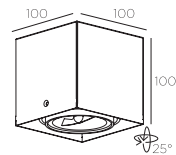

R07 RIMLESS

Material

aluminium

Materiaal

aluminium

Matériau

aluminium

Finish

interior : black - white
ring : black - chrome - grey - white

Afwerking

interieur : zwart - wit
ring : zwart - chroom - grijs - wit

Finition

intérieur : noir - blanc
anneau : noir - chrome - gris - blanc

Lightsource

BA15d - 1 x QR70 max. 50W

Lichtbron

BA15d - 1 x QR70 max. 50W

Source lumineuse

BA15d - 1 x QR70 max. 50W

Connection

12V - transformer excluded

Aansluiting

12V - transformator exclusief

Connexion

12V - transformateur exclus

Specifications

indoor
recessed
class III
IP20

Specificaties

binnen
inbouw
klasse III
IP20

Spécifications

intérieur
encastré
classe III
IP20

Accessories

installation kit : 165 x 165 x 111 mm
aperture : 120 x 110 x 113 mm

Accessoires

installatiekit : 165 x 165 x 111 mm
opening : 120 x 110 x 113 mm

Accessoires

kit d'installation : 165 x 165 x 111 mm
ouverture : 120 x 110 x 113 mm