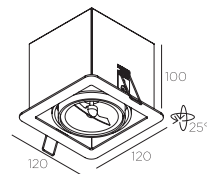

R07 IN

Material

aluminium

Materiaal

aluminium

Matériau

aluminium

Finish

black - chrome - grey - white
interior : black - white
ring : black - chrome - grey - white

Afwerking

zwart - chroom - grijs - wit
interieur : zwart - wit
ring : zwart - chroom - grijs - wit

Finition

noir - chrome - gris - blanc
intérieur : noir - blanc
anneau : noir - chrome - gris - blanc

Lightsource

BA15d - 1 x QR70 max. 50W

Lichtbron

BA15d - 1 x QR70 max. 50W

Source lumineuse

BA15d - 1 x QR70 max. 50W

Connection

12V - transformer excluded

Aansluiting

12V - transformator exclusief

Connexion

12V - transformateur exclus

Specifications

indoor
recessed
class III
IP20
aperture : 104 x 106 x 105 mm

Specificaties

binnen
inbouw
klasse III
IP20
opening : 104 x 106 x 105 mm

Spécifications

intérieur
encastré
classe III
IP20
ouverture : 104 x 106 x 105 mm

Accessories

concrete box : 105 x 112 x 106 mm
aperture : 108 x 115 x 108 mm

Accessoires

inbouwdoos voor beton : 105 x 112 x 106 mm
opening : 108 x 115 x 108 mm

Accessoires

boitier d'encastrement béton : 105 x 112 x 106 mm
ouverture : 108 x 115 x 108 mm