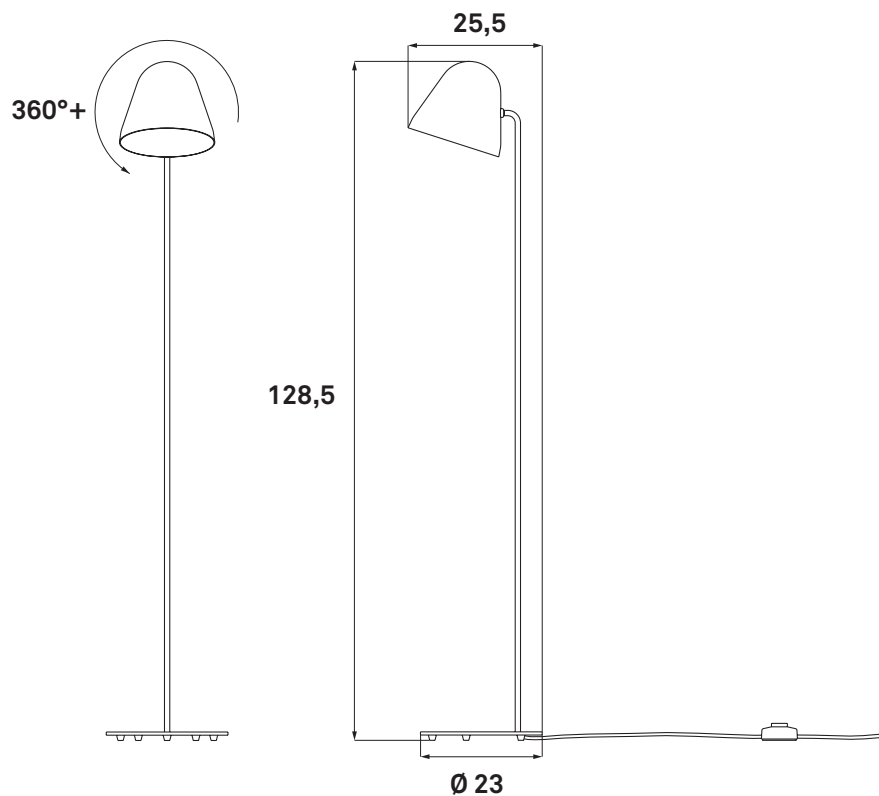

NYTA

Tilt S Floor

Farben Colours

Schirm:	Aluminium lackiert
Fuß:	Stahl verchromt
Schalter:	Fußschalter
Kabel:	schwarz, 2,6 Meter
Sockel:	E 14
Leuchtmittel:	max. 46 Watt
Drehwinkel:	360+ Grad
Höhe:	128,5 Zentimeter
Tiefe:	25,5 Zentimeter
Breite:	23 Zentimeter
Gewicht:	3,1 Kilogramm
Energieklassen:	Diese Leuchte ist geeignet für Leuchtmittel der Energieklassen A++ bis E

Lamp shade:	Aluminium w/ matt finish
Foot:	Steel, chrome plated
Switch:	Foot switch
Cord:	black, 2.6 m (ca. 8.5ft.)
Base:	E 14
Light source:	max. 46 Watts
Swivel:	360+ degrees
Height:	128.5 centimeters
Depth:	25.5 centimeters
Width:	23 centimeters
Weight:	3,1 kilograms (ca. 110 ounces)
Energy classes:	This luminaire is compatible with bulbs of the energy classes A++ to E

Tilt Globe Floor

Farben Colours

Schirm:	Aluminium lackiert
Fuß:	Stahl verchromt
Schalter:	Fußschalter
Kabel:	schwarz, 2,6 Meter
Sockel:	E 14
Leuchtmittel:	max. 46 Watt
Drehwinkel:	360+ Grad
Höhe:	129 Zentimeter
Tiefe:	28,5 Zentimeter
Breite:	23 Zentimeter
Gewicht:	3,1 Kilogramm
Energieklassen:	Diese Leuchte ist geeignet für Leuchtmittel der Energieklassen A++ bis E

Lamp shade:	Aluminium w/ matt finish
Foot:	Steel, chrome plated
Switch:	Foot switch
Cord:	black, 2.6 m (ca. 8.5ft.)
Base:	E 14
Light source:	max.46 Watts
Swivel:	360+ degrees
Height:	129 centimeters
Depth:	28.5 centimeters
Width:	23 centimeters
Weight:	3,1 kilograms (ca. 110 ounces)
Energy classes:	This luminaire is compatible with bulbs of the energy classes A++ to E