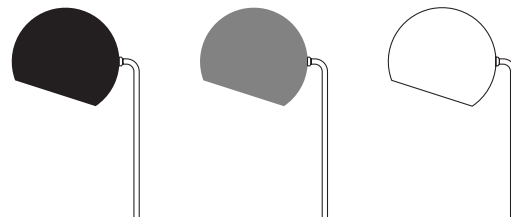

NYTA

Tilt S Floor

Farben Colours

Schirm:	Aluminium lackiert
Fuß:	Stahl verchromt
Schalter:	Fußschalter
Kabel:	schwarz, 2,6 Meter
Sockel:	E 14
Leuchtmittel:	max. 46 Watt
Drehwinkel:	360+ Grad
Höhe:	128,5 Zentimeter
Tiefe:	25,5 Zentimeter
Breite:	23 Zentimeter
Gewicht:	3,1 Kilogramm
Energieklassen:	Diese Leuchte ist geeignet für Leuchtmittel der Energieklassen A++ bis E

Lamp shade:	Aluminium w/ matt finish
Foot:	Steel, chrome plated
Switch:	Foot switch
Cord:	black, 2.6 m (ca. 8.5ft.)
Base:	E 14
Light source:	max. 46 Watts
Swivel:	360+ degrees
Height:	128.5 centimeters
Depth:	25.5 centimeters
Width:	23 centimeters
Weight:	3,1 kilograms (ca. 110 ounces)
Energy classes:	This luminaire is compatible with bulbs of the energy classes A++ to E

Tilt Globe Floor

Farben Colours

Schirm:	Aluminium lackiert
Fuß:	Stahl verchromt
Schalter:	Fußschalter
Kabel:	schwarz, 2,6 Meter
Sockel:	E 14
Leuchtmittel:	max. 46 Watt
Drehwinkel:	360+ Grad
Höhe:	129 Zentimeter
Tiefe:	28,5 Zentimeter
Breite:	23 Zentimeter
Gewicht:	3,1 Kilogramm
Energieklassen:	Diese Leuchte ist geeignet für Leuchtmittel der Energieklassen A++ bis E

Lamp shade:	Aluminium w/ matt finish
Foot:	Steel, chrome plated
Switch:	Foot switch
Cord:	black, 2.6 m (ca. 8.5ft.)
Base:	E 14
Light source:	max.46 Watts
Swivel:	360+ degrees
Height:	129 centimeters
Depth:	28.5 centimeters
Width:	23 centimeters
Weight:	3,1 kilograms (ca. 110 ounces)
Energy classes:	This luminaire is compatible with bulbs of the energy classes A++ to E