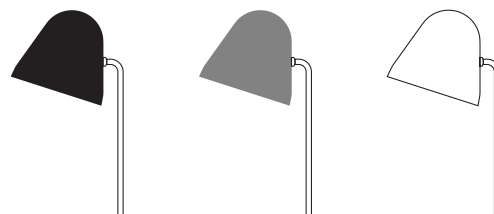

NYTA

Tilt S Floor

Farben Colours

Schirm:	Aluminium lackiert
Fuß:	Stahl verchromt
Schalter:	Fußschalter
Kabel:	schwarz, 2,6 Meter
Sockel:	E 14
Leuchtmittel:	max. 46 Watt
Drehwinkel:	360+ Grad
Höhe:	128,5 Zentimeter
Tiefe:	25,5 Zentimeter
Breite:	23 Zentimeter
Gewicht:	3,1 Kilogramm
Energieklassen:	Diese Leuchte ist geeignet für Leuchtmittel der Energieklassen A++ bis E

Lamp shade:	Aluminium w/ matt finish
Foot:	Steel, chrome plated
Switch:	Foot switch
Cord:	black, 2.6 m (ca. 8.5ft.)
Base:	E 14
Light source:	max. 46 Watts
Swivel:	360+ degrees
Height:	128.5 centimeters
Depth:	25.5 centimeters
Width:	23 centimeters
Weight:	3,1 kilograms (ca. 110 ounces)
Energy classes:	This luminaire is compatible with bulbs of the energy classes A++ to E

Tilt Globe Floor

Farben Colours

Schirm:	Aluminium lackiert
Fuß:	Stahl verchromt
Schalter:	Fußschalter
Kabel:	schwarz, 2,6 Meter
Sockel:	E 14
Leuchtmittel:	max. 46 Watt
Drehwinkel:	360+ Grad
Höhe:	129 Zentimeter
Tiefe:	28,5 Zentimeter
Breite:	23 Zentimeter
Gewicht:	3,1 Kilogramm
Energieklassen:	Diese Leuchte ist geeignet für Leuchtmittel der Energieklassen A++ bis E

Lamp shade:	Aluminium w/ matt finish
Foot:	Steel, chrome plated
Switch:	Foot switch
Cord:	black, 2.6 m (ca. 8.5ft.)
Base:	E 14
Light source:	max.46 Watts
Swivel:	360+ degrees
Height:	129 centimeters
Depth:	28.5 centimeters
Width:	23 centimeters
Weight:	3,1 kilograms (ca. 110 ounces)
Energy classes:	This luminaire is compatible with bulbs of the energy classes A++ to E