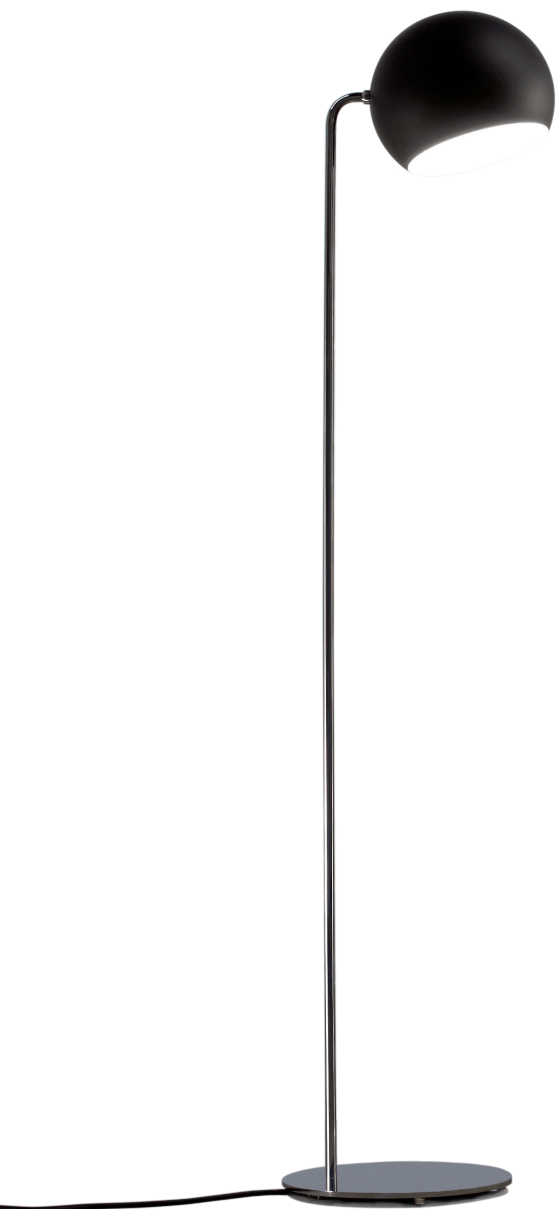

NYTA

Tilt S Floor

Farben Colours

Schirm:	Aluminium lackiert
Fuß:	Stahl verchromt
Schalter:	Fußschalter
Kabel:	schwarz, 2,6 Meter
Sockel:	E 14
Leuchtmittel:	max. 46 Watt
Drehwinkel:	360+ Grad
Höhe:	128,5 Zentimeter
Tiefe:	25,5 Zentimeter
Breite:	23 Zentimeter
Gewicht:	3,1 Kilogramm
Energieklassen:	Diese Leuchte ist geeignet für Leuchtmittel der Energieklassen A++ bis E

Lamp shade:	Aluminium w/ matt finish
Foot:	Steel, chrome plated
Switch:	Foot switch
Cord:	black, 2.6 m (ca. 8.5ft.)
Base:	E 14
Light source:	max. 46 Watts
Swivel:	360+ degrees
Height:	128.5 centimeters
Depth:	25.5 centimeters
Width:	23 centimeters
Weight:	3,1 kilograms (ca. 110 ounces)
Energy classes:	This luminaire is compatible with bulbs of the energy classes A++ to E

Tilt Globe Floor

Farben Colours

Schirm:	Aluminium lackiert
Fuß:	Stahl verchromt
Schalter:	Fußschalter
Kabel:	schwarz, 2,6 Meter
Sockel:	E 14
Leuchtmittel:	max. 46 Watt
Drehwinkel:	360+ Grad
Höhe:	129 Zentimeter
Tiefe:	28,5 Zentimeter
Breite:	23 Zentimeter
Gewicht:	3,1 Kilogramm
Energieklassen:	Diese Leuchte ist geeignet für Leuchtmittel der Energieklassen A++ bis E

Lamp shade:	Aluminium w/ matt finish
Foot:	Steel, chrome plated
Switch:	Foot switch
Cord:	black, 2.6 m (ca. 8.5ft.)
Base:	E 14
Light source:	max.46 Watts
Swivel:	360+ degrees
Height:	129 centimeters
Depth:	28.5 centimeters
Width:	23 centimeters
Weight:	3,1 kilograms (ca. 110 ounces)
Energy classes:	This luminaire is compatible with bulbs of the energy classes A++ to E