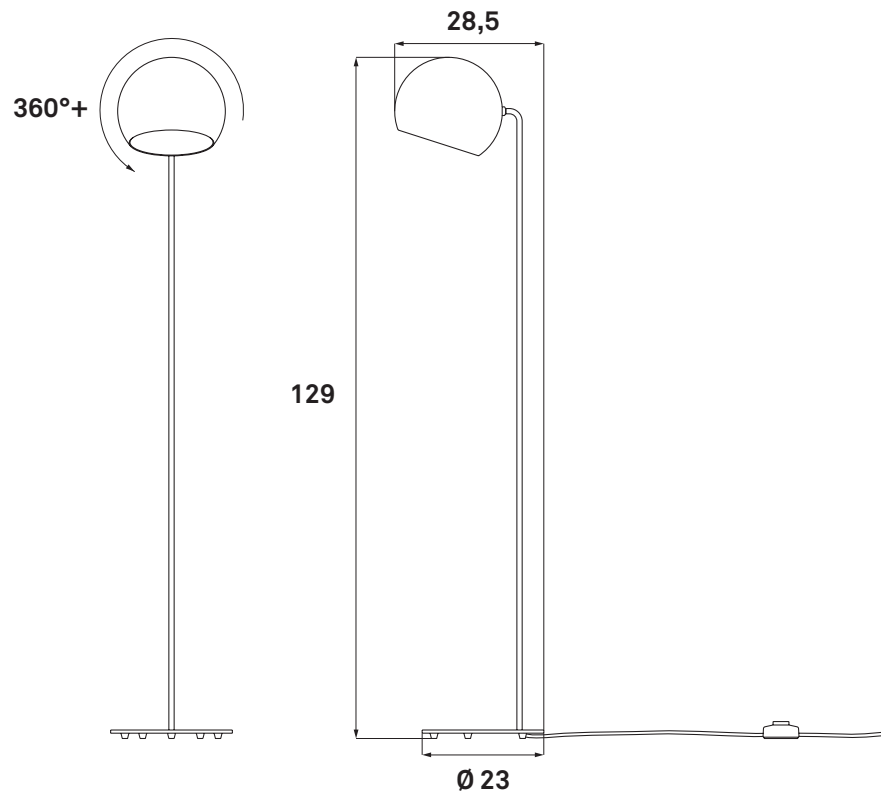

NYTA

Tilt S Floor

Farben Colours

Schirm:	Aluminium lackiert
Fuß:	Stahl verchromt
Schalter:	Fußschalter
Kabel:	schwarz, 2,6 Meter
Sockel:	E 14
Leuchtmittel:	max. 46 Watt
Drehwinkel:	360+ Grad
Höhe:	128,5 Zentimeter
Tiefe:	25,5 Zentimeter
Breite:	23 Zentimeter
Gewicht:	3,1 Kilogramm
Energieklassen:	Diese Leuchte ist geeignet für Leuchtmittel der Energieklassen A++ bis E

Lamp shade:	Aluminium w/ matt finish
Foot:	Steel, chrome plated
Switch:	Foot switch
Cord:	black, 2.6 m (ca. 8.5ft.)
Base:	E 14
Light source:	max. 46 Watts
Swivel:	360+ degrees
Height:	128.5 centimeters
Depth:	25.5 centimeters
Width:	23 centimeters
Weight:	3,1 kilograms (ca. 110 ounces)
Energy classes:	This luminaire is compatible with bulbs of the energy classes A++ to E

Tilt Globe Floor

Farben Colours

Schirm:	Aluminium lackiert
Fuß:	Stahl verchromt
Schalter:	Fußschalter
Kabel:	schwarz, 2,6 Meter
Sockel:	E 14
Leuchtmittel:	max. 46 Watt
Drehwinkel:	360+ Grad
Höhe:	129 Zentimeter
Tiefe:	28,5 Zentimeter
Breite:	23 Zentimeter
Gewicht:	3,1 Kilogramm
Energieklassen:	Diese Leuchte ist geeignet für Leuchtmittel der Energieklassen A++ bis E

Lamp shade:	Aluminium w/ matt finish
Foot:	Steel, chrome plated
Switch:	Foot switch
Cord:	black, 2.6 m (ca. 8.5ft.)
Base:	E 14
Light source:	max.46 Watts
Swivel:	360+ degrees
Height:	129 centimeters
Depth:	28.5 centimeters
Width:	23 centimeters
Weight:	3,1 kilograms (ca. 110 ounces)
Energy classes:	This luminaire is compatible with bulbs of the energy classes A++ to E