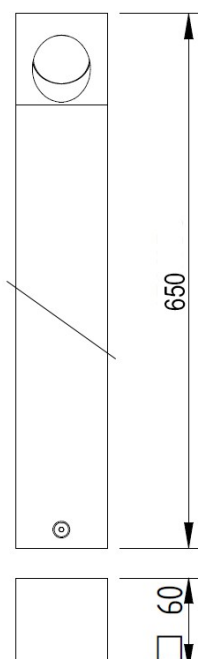

lldlight.it - info@lldlight.it

MADE IN ITALY

Scheda tecnica - Datasheet

LLD

TECHNICAL DATA

POTENZA ASSORBITA <i>Power Absorption</i>	6W
ALIMENTAZIONE <i>Supply Voltage</i>	230Vac
COLLEGAMENTO <i>Connection</i>	Tensione di rete To main voltage
DURATA MEDIA LED <i>Average LED life</i>	50.000h
COLORI LED DISPONIBILI <i>LED colours available</i>	3000K, 4000K
CRI	80
FASCI DISPONIBILI <i>Available Lens</i>	30°
FLUSSO LUMINOSO <i>Luminous Flux</i>	810lm (3000K), 820lm (4000K)
INSTALLAZIONE <i>Installation</i>	Con basetta a pavimento e grani inclusi With floor base and setscrews included
TEMPERATURA DI ESERCIZIO <i>Operating Temperature</i>	-10+45°C
CALPESTABILE <i>Walk Over</i>	No
CARRABILE <i>Drive Over</i>	No
GRADO DI PROTEZIONE IP <i>IP rating</i>	IP65
CLASSE DI CONSUMO ENERGETICO <i>Energy Efficiency Class</i>	A/A+/A++
CLASSE DI ISOLAMENTO <i>Insulation Class</i>	Classe 1 Class 1
PROTEZIONI <i>Protections</i>	Sistema X-Dry X-Dry system

MADE IN ITALY

Scheda tecnica - Datasheet

LLD

DIMENSIONI – Dimensions

NARVIK S

NARVIK M

NARVIK L

Led Luce e Dintorni s.r.l.