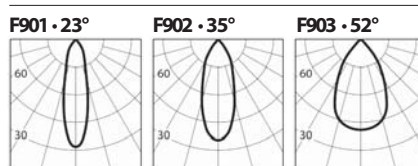

Mine 30

Alimentazione
Supply current
Courant d'alimentation
Stromversorgung
Corriente de alimentación
750mA

Potenza
Power
Puissance
Bestuekung
Potencia
30W

Temperatura colore / Flusso luminoso
Color Temperature / Luminous flux
Température couleur / Flux lumineux
Farbtemperatur / Leuchtenlichtstrom
Temperatura de color / Flujo luminoso

Dimensioni
Dimensions
Größe
Dimensiones

Esempio • Sample • Exemple • Beispiel • Ejemplo

MN3139W

Bianco • 3000 K • CRI 93 • 52°
White
Blanc
Weiß
Blanco

Costruzione del codice
Code construction
Construction du code produit
Bau der Produkt-Code
Construcción del código de producto