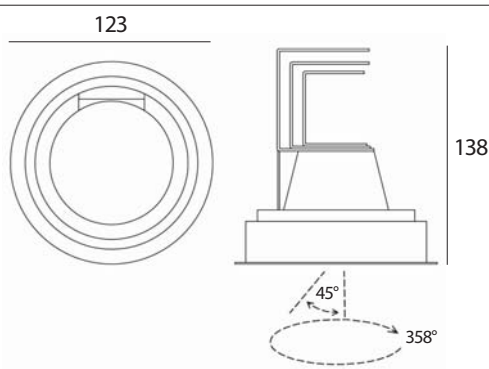

Fissaggio: **Molla**
Fixing: **Spring**
Befestigung: **Ressort**
Fijación: **Resorte**

| | CRI 85 | CRI 93 |
|--------------|----------------|----------------|
| 2700K | 2560 lm | 2380 lm |
| 3000K | 2800 lm | 2560 lm |
| 4000K | 2940 lm | 2730 lm |

Dimensioni
Dimensions
Größe
Dimensiones

Esempio • Sample • Exemple • Beispiel • Ejemplo

MN3139W

Bianco • 3000 K • CRI 93 • 52°
White
Blanc
Weiß
Blanco

Costruzione del codice
Code construction
Construction du code produit
Bau der Produkt-Code
Construcción del código de producto