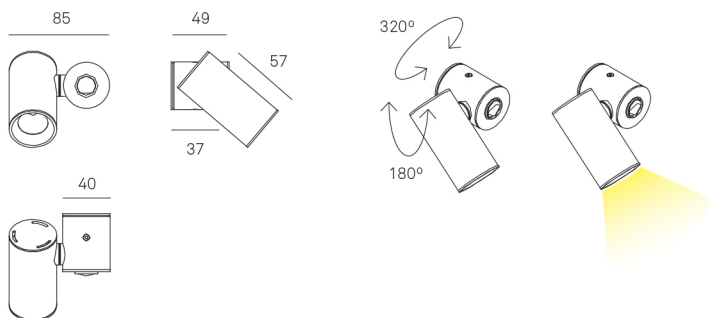

ESPECIFICACIONES TÉCNICAS / ACABADOS
TECHNICAL DATA / FINISHED

TUBLED / 6511

Jordi Jané

BL

Ø 85

H 40

S 87

1 x Led 4 W. | 300 lumens x1 | 3000 K | 80 Ra | Δ 35° | Dim.

EEL: A+

INT. | |

DESCRIPCIÓN
DESCRIPTION

COMENTARIOS / COMMENTS