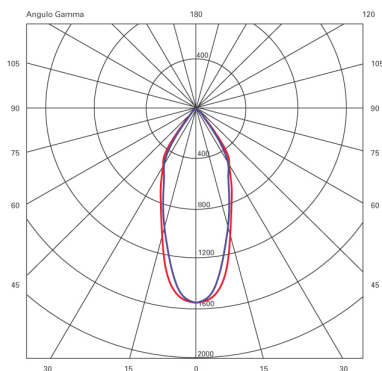

ESPECIFICACIONES TÉCNICAS / ACABADOS
TECHNICAL DATA / FINISHED

TUBLED / 6511

Jordi Jané

BL

Ø 85

H 40

S 87

1 x Led 4 W. | 300 lumens x1 | 3000 K | 80 Ra | Δ 35° | Dim.

EEL: A+

INT. | |

DESCRIPCIÓN
DESCRIPTION

COMENTARIOS / COMMENTS