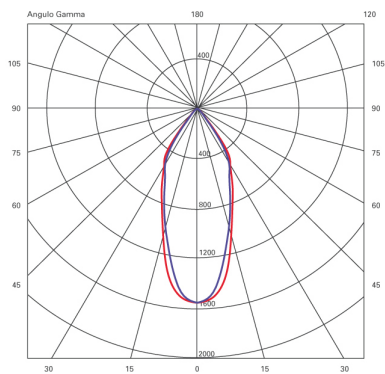

ESPECIFICACIONES TÉCNICAS / ACABADOS  
TECHNICAL DATA / FINISHED

**TUBLED / 6438**

Jordi Jané

BL

Ø 40

H 60

1 x Led 4 W. | 4 W. | 300 lumens | 3000 K | 80 Ra |  $\triangle 35^\circ$

Dim.