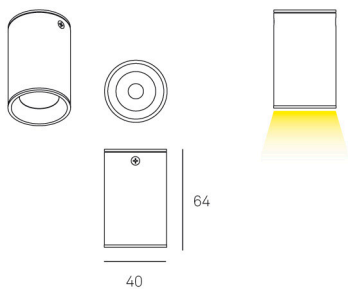

ESPECIFICACIONES TÉCNICAS / ACABADOS  
TECHNICAL DATA / FINISHED

**TUBLED / 6438**

Jordi Jané

BL

Ø 40

H 60

1 x Led 4 W. | 4 W. | 300 lumens | 3000 K | 80 Ra |  $\triangle 35^\circ$

Dim.