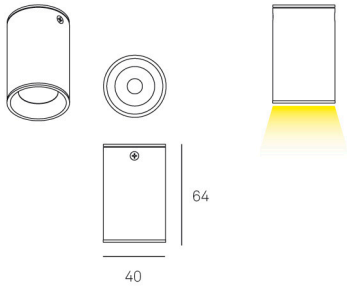

ESPECIFICACIONES TÉCNICAS / ACABADOS
TECHNICAL DATA / FINISHED

TUBLED / 6437

Jordi Jané

ALN

∅ 40

H 60

1 x Led 4 W. | 4 W. | 300 lumens | 3000 K | 80 Ra | $\triangle 35^\circ$

Dim.