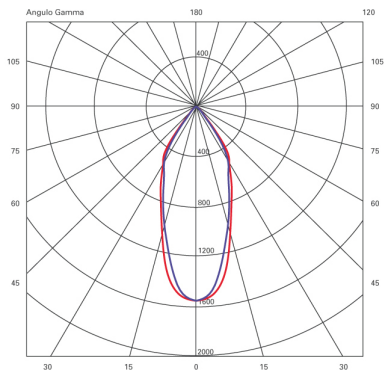

ESPECIFICACIONES TÉCNICAS / ACABADOS
TECHNICAL DATA / FINISHED

TUBLED / 6437

Jordi Jané

ALN

∅ 40

H 60

1 x Led 4 W. | 4 W. | 300 lumens | 3000 K | 80 Ra | $\triangle 35^\circ$

Dim.