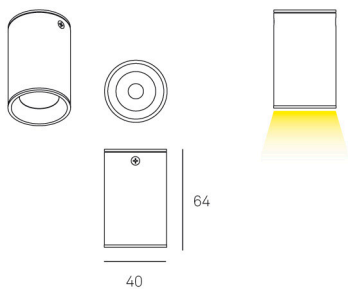

ESPECIFICACIONES TÉCNICAS / ACABADOS  
TECHNICAL DATA / FINISHED

**TUBLED / 6436**

Jordi Jané

Al

∅ 40

H 60

1 x Led 4 W. | 4 W. | 300 lumens | 3000 K | 80 Ra |  $\triangle 35^\circ$

Dim.