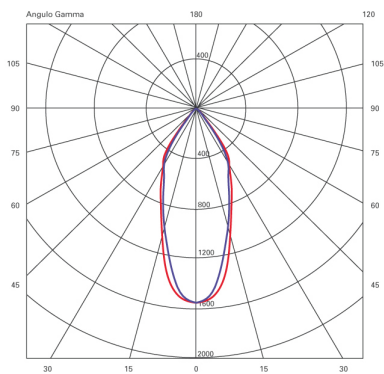

ESPECIFICACIONES TÉCNICAS / ACABADOS  
TECHNICAL DATA / FINISHED

**TUBLED / 6436**

Jordi Jané

Al

∅ 40

H 60

1 x Led 4 W. | 4 W. | 300 lumens | 3000 K | 80 Ra |  $\triangle 35^\circ$

Dim.