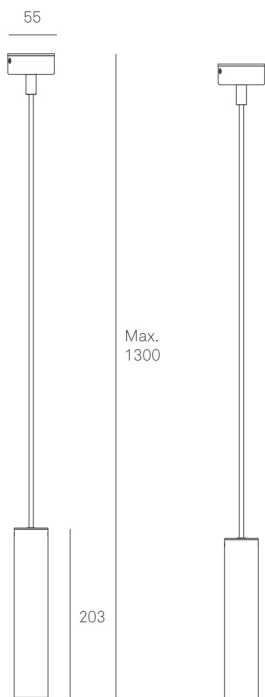

ESPECIFICACIONES TÉCNICAS / ACABADOS
TECHNICAL DATA / FINISHED

TUB-LED / 6332

Stefan Kährs

Al

∅ 40

H 1300

S 55

1 x Led 4 W. | 4 W. | 215 lumens x1 | 3000 K | 80 Ra | | EEI: A

| |

DESCRIPCIÓN
DESCRIPTION

COMENTARIOS / COMMENTS

40