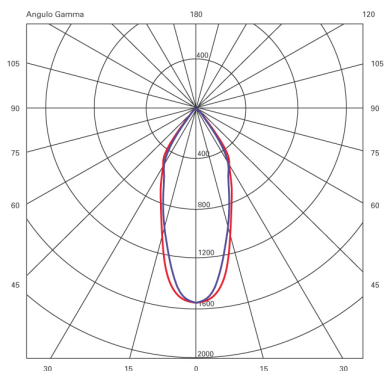

ESPECIFICACIONES TÉCNICAS / ACABADOS
TECHNICAL DATA / FINISHED

TUB-LED / 6332

Stefan Kährs

Al

∅ 40

H 1300

S 55

1 x Led 4 W. | 4 W. | 215 lumens x1 | 3000 K | 80 Ra | | EEI: A

| |

DESCRIPCIÓN
DESCRIPTION

COMENTARIOS / COMMENTS

40