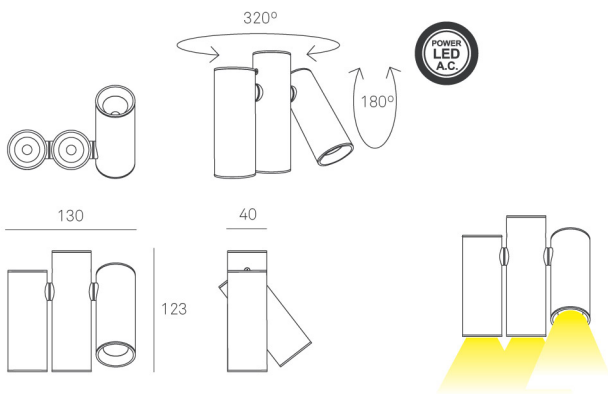

ESPECIFICACIONES TÉCNICAS / ACABADOS
TECHNICAL DATA / FINISHED

TUB-LED / 6331

Flemming Bjorn

BL

Ø 40

H 130

S 123

3 x Led 4 W. | 4 W. | 300 lumens x1 | 3000 K | 80 Ra | Dim.

EEL: A+