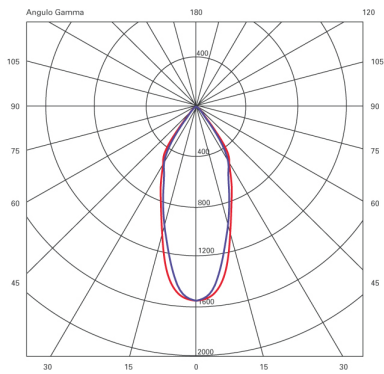

ESPECIFICACIONES TÉCNICAS / ACABADOS
TECHNICAL DATA / FINISHED

TUB-LED / 6324

R.S. Corneliessen

Al

Ø 40

H 160

S 98

1 x Led 4 W. | 260 lumens | 3000 K | 80 Ra | Dim.

DESCRIPCIÓN
DESCRIPTION

COMENTARIOS / COMMENTS