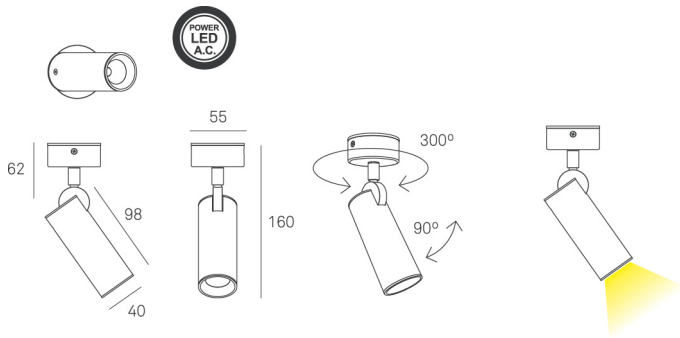

ESPECIFICACIONES TÉCNICAS / ACABADOS
TECHNICAL DATA / FINISHED

TUB-LED / 6324

R.S. Corneliessen

Al

Ø 40

H 160

S 98

1 x Led 4 W. | 260 lumens | 3000 K | 80 Ra | Dim.

DESCRIPCIÓN
DESCRIPTION

COMENTARIOS / COMMENTS