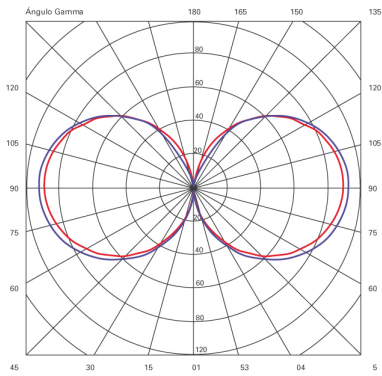

ESPECIFICACIONES TÉCNICAS / ACABADOS
TECHNICAL DATA / FINISHED

TRIC / 6262

Jordi Jané

BL

Ø 100

H 595

S 145

1 x 2G11 | 18-24-36 W. |

BL | PE | IP44 | | | RE