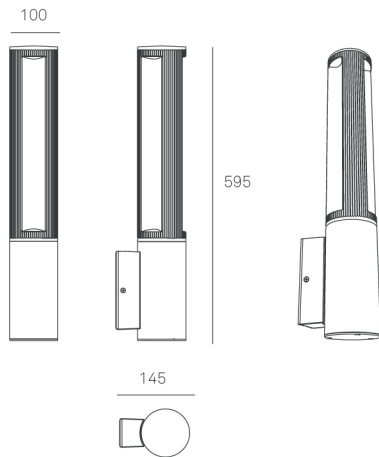

ESPECIFICACIONES TÉCNICAS / ACABADOS  
TECHNICAL DATA / FINISHED

TRIC / 6262

Jordi Jané

BL

Ø 100

H 595

S 145

1 x 2G11 | 18-24-36 W. | 

BL | PE | IP44 |  |  | RE

DESCRIPCIÓN  
DESCRIPTION

COMENTARIOS / COMMENTS