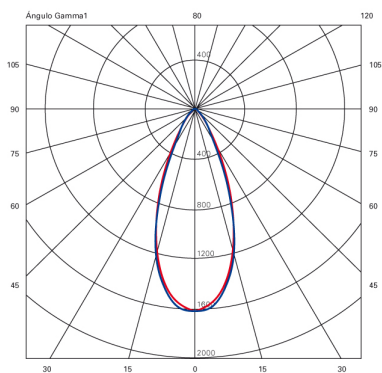

ESPECIFICACIONES TÉCNICAS / ACABADOS
TECHNICAL DATA / FINISHED

ROBOTIC / 6445

Jordi Jané

BL

Ø 138

H 135

S 50

2 x Led 4,5 W. 175 mA 570 lumens | 4,5 W. | 570 lumens x2 | 175 mA
3000 K | 80 Ra | | EEI: A++

|