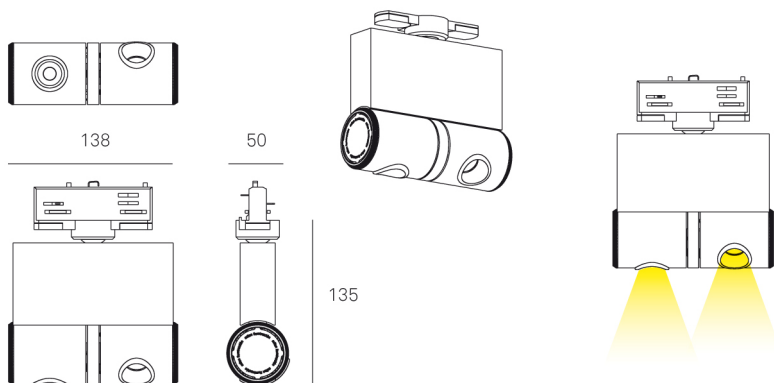

ESPECIFICACIONES TÉCNICAS / ACABADOS
TECHNICAL DATA / FINISHED

ROBOTIC / 6445

Jordi Jané

BL

Ø 138

H 135

S 50

2 x Led 4,5 W. 175 mA 570 lumens | 4,5 W. | 570 lumens x2 | 175 mA
3000 K | 80 Ra | | EEI: A++

|