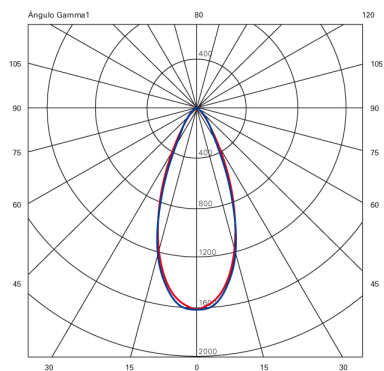

ESPECIFICACIONES TÉCNICAS / ACABADOS
TECHNICAL DATA / FINISHED

ROBOTIC / 6440

Jordi Jané

BL

Ø 138

H 127

S 80

2 x Led 4,5 W. 175 mA 570 lumens | 4,5 W. | 570 lumens x2 | 175 mA
3000 K | 80 Ra |  | EEI: A++

 115x115 |  | 

DESCRIPCIÓN
DESCRIPTION

COMENTARIOS / COMMENTS