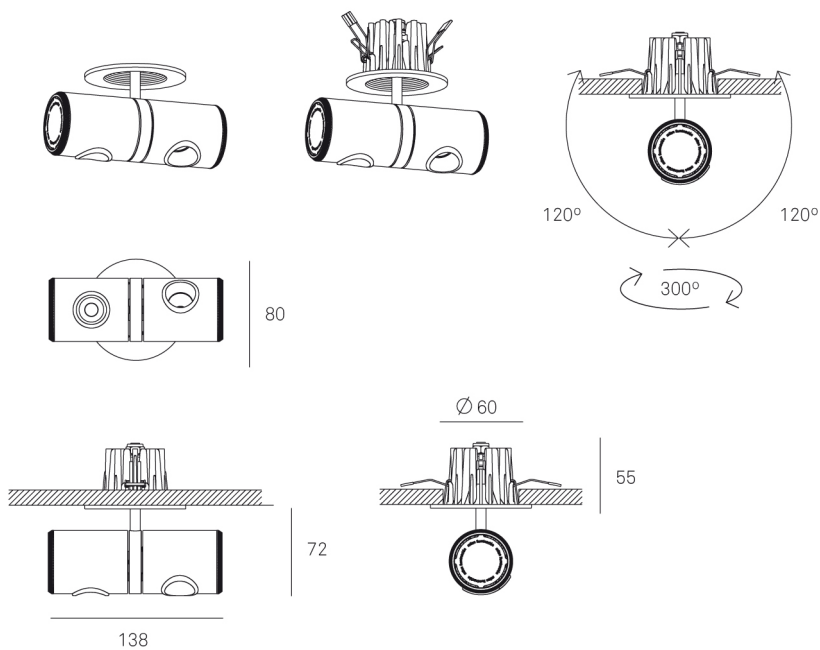

ESPECIFICACIONES TÉCNICAS / ACABADOS
TECHNICAL DATA / FINISHED

ROBOTIC / 6440

Jordi Jané

BL

Ø 138

H 127

S 80

2 x Led 4,5 W. 175 mA 570 lumens | 4,5 W. | 570 lumens x2 | 175 mA
3000 K | 80 Ra |  | EEI: A++

 115x115 |  | 

DESCRIPCIÓN
DESCRIPTION

COMENTARIOS / COMMENTS