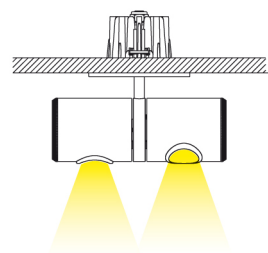

DESCRIPCIÓN
DESCRIPTION

COMENTARIOS / COMMENTS